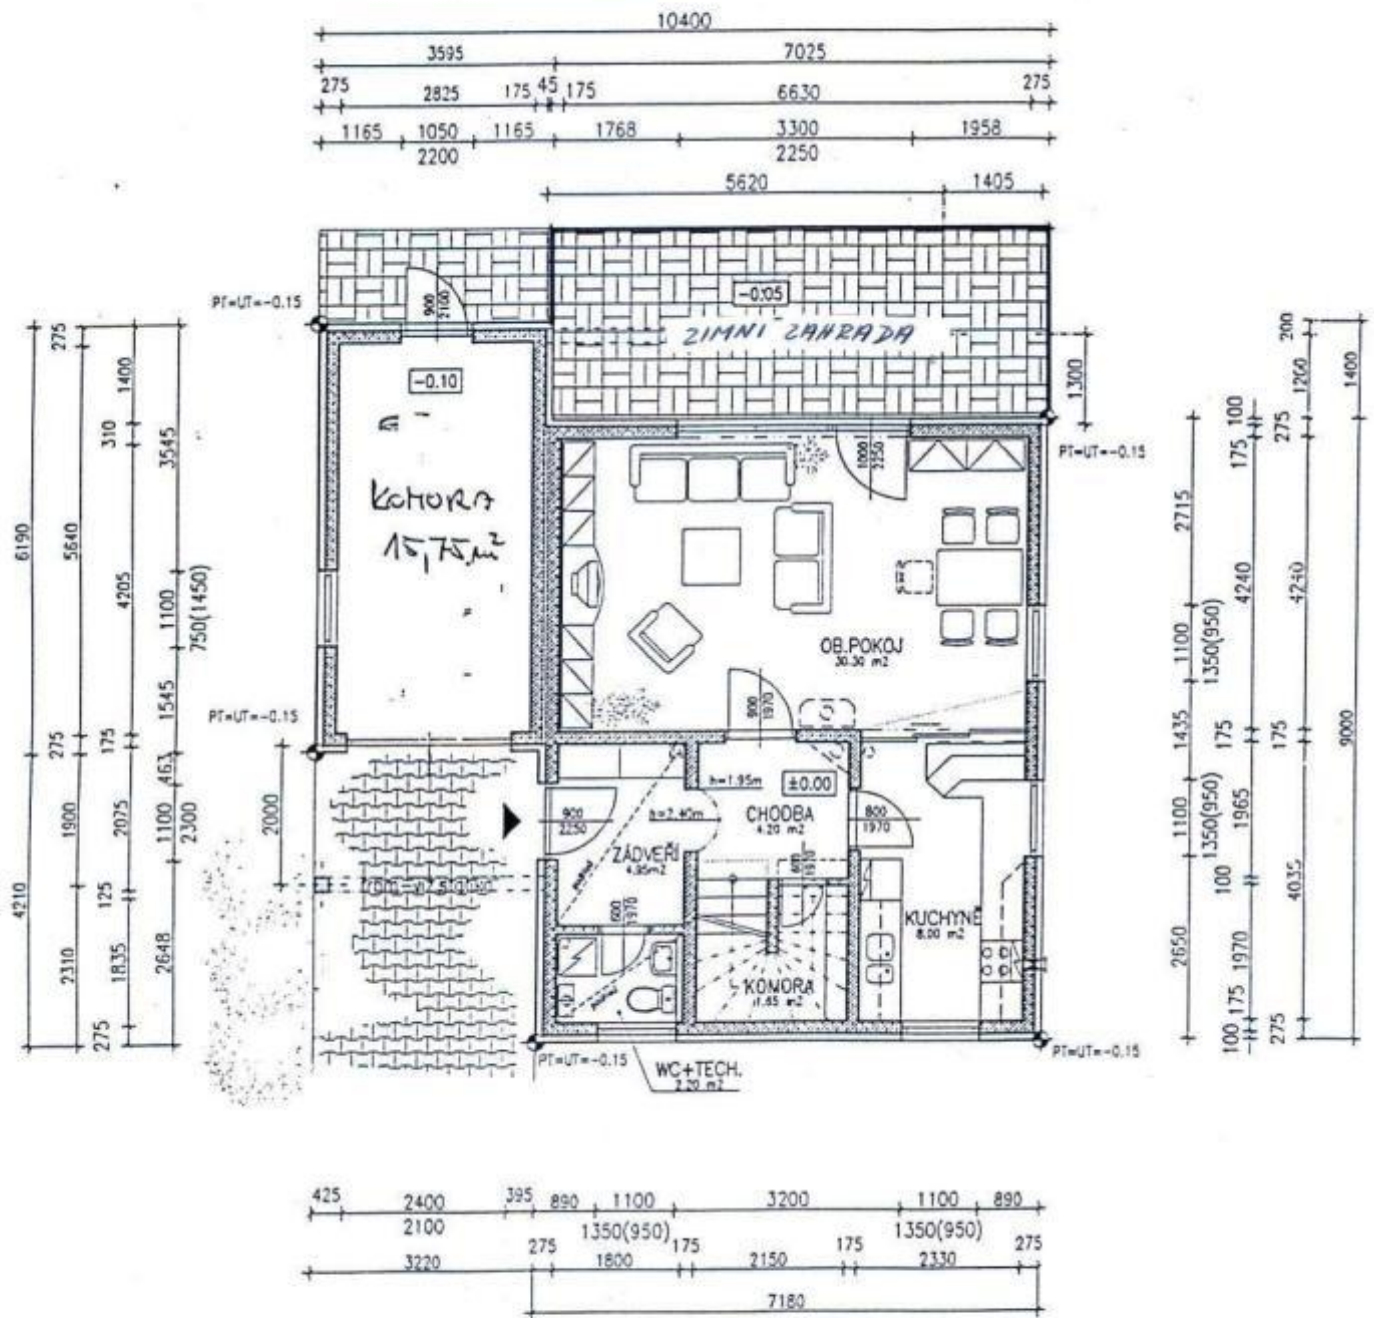

# LEGENDA MÍSTNOSTÍ

Č.M.	NÁZEV MÍSTNOSTI	PLOCHA m <sup>2</sup>	DRUH PODLAHY	POVRCHY STĚN	POVRCHY STROPU	POZNÁMKA
1.01	ZÁOVBŘÍ	4.95	DLAŽBA 30/30	omítka	omítka	
1.02	WC+TECH.	2.20	DLAŽBA 30/30	obklad v=1500mm	omítka	
1.03	CHOUBA	4.20	DLAŽBA 30/30	omítka	omítka	
1.04	KOMORA	1.65	DLAŽBA 30/30	omítka	omítka	
1.05	KUCHYNĚ	8.00	DLAŽBA 30/30	omítka	omítka	obklad za kuch.linku
1.06	OB.POKOJ	30.30	koberec s podložkou	omítka	omítka	
1.07	<i>KOHORA</i>	15.75	cementový potěr	omítka	omítka	

PŮDORYS 1.NP